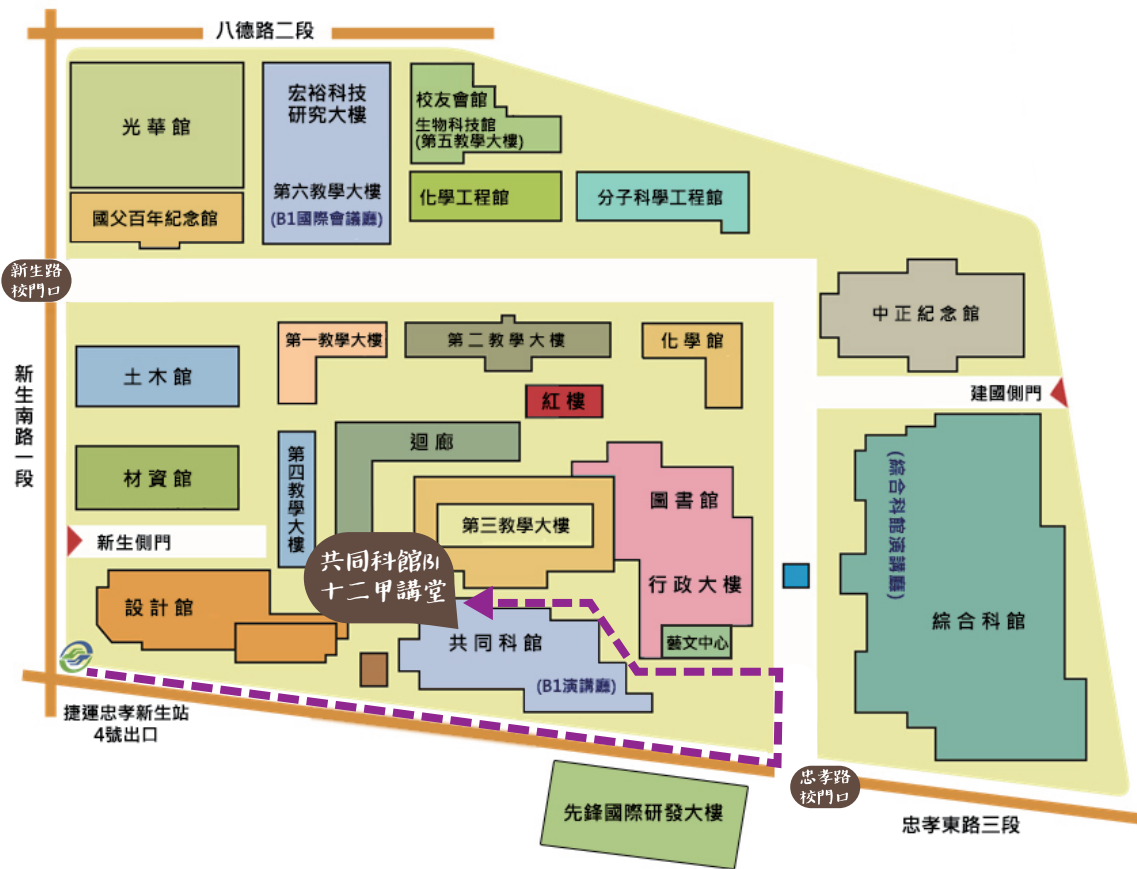

# 循·情·輕

集結循環的生活，找尋被掩蓋的文化。

本校地址:台北市忠孝東路三段一號

※搭乘捷運:藍線【板南土城線】忠孝新生站 或 橘線【中和新蘆線】忠孝新生站,4號出口台北科技大學。

※各線公車:

台北科技大學站--212、212直達車、232、262、299及605。

忠孝新生路口站--72、109、115、214、222、226、280、290、505、642、665、668、672及松江新生幹線。

※搭火車:由台北火車站直接轉捷運【板南線】至忠孝新生站,4號出口台北科技大學。

※搭高鐵:由高鐵台北站直接轉捷運【板南線】至忠孝新生站,4號出口台北科技大學。

※自行開車:(校內不提供停車,請自行至附近停車場停車)

[國道一號]於建國北路/松江路交流道下(靠左走建國北路高架橋)於忠孝東路出口下(循右線右轉忠孝東路)續行約100公尺即達本校。

[國道三號]於新店交流道接木柵交流道下辛亥路轉建國南路直走至忠孝東路口即達本校。

由忠孝新生站4號出口沿著指示路線至活動現場(共同科館B1二甲講堂)