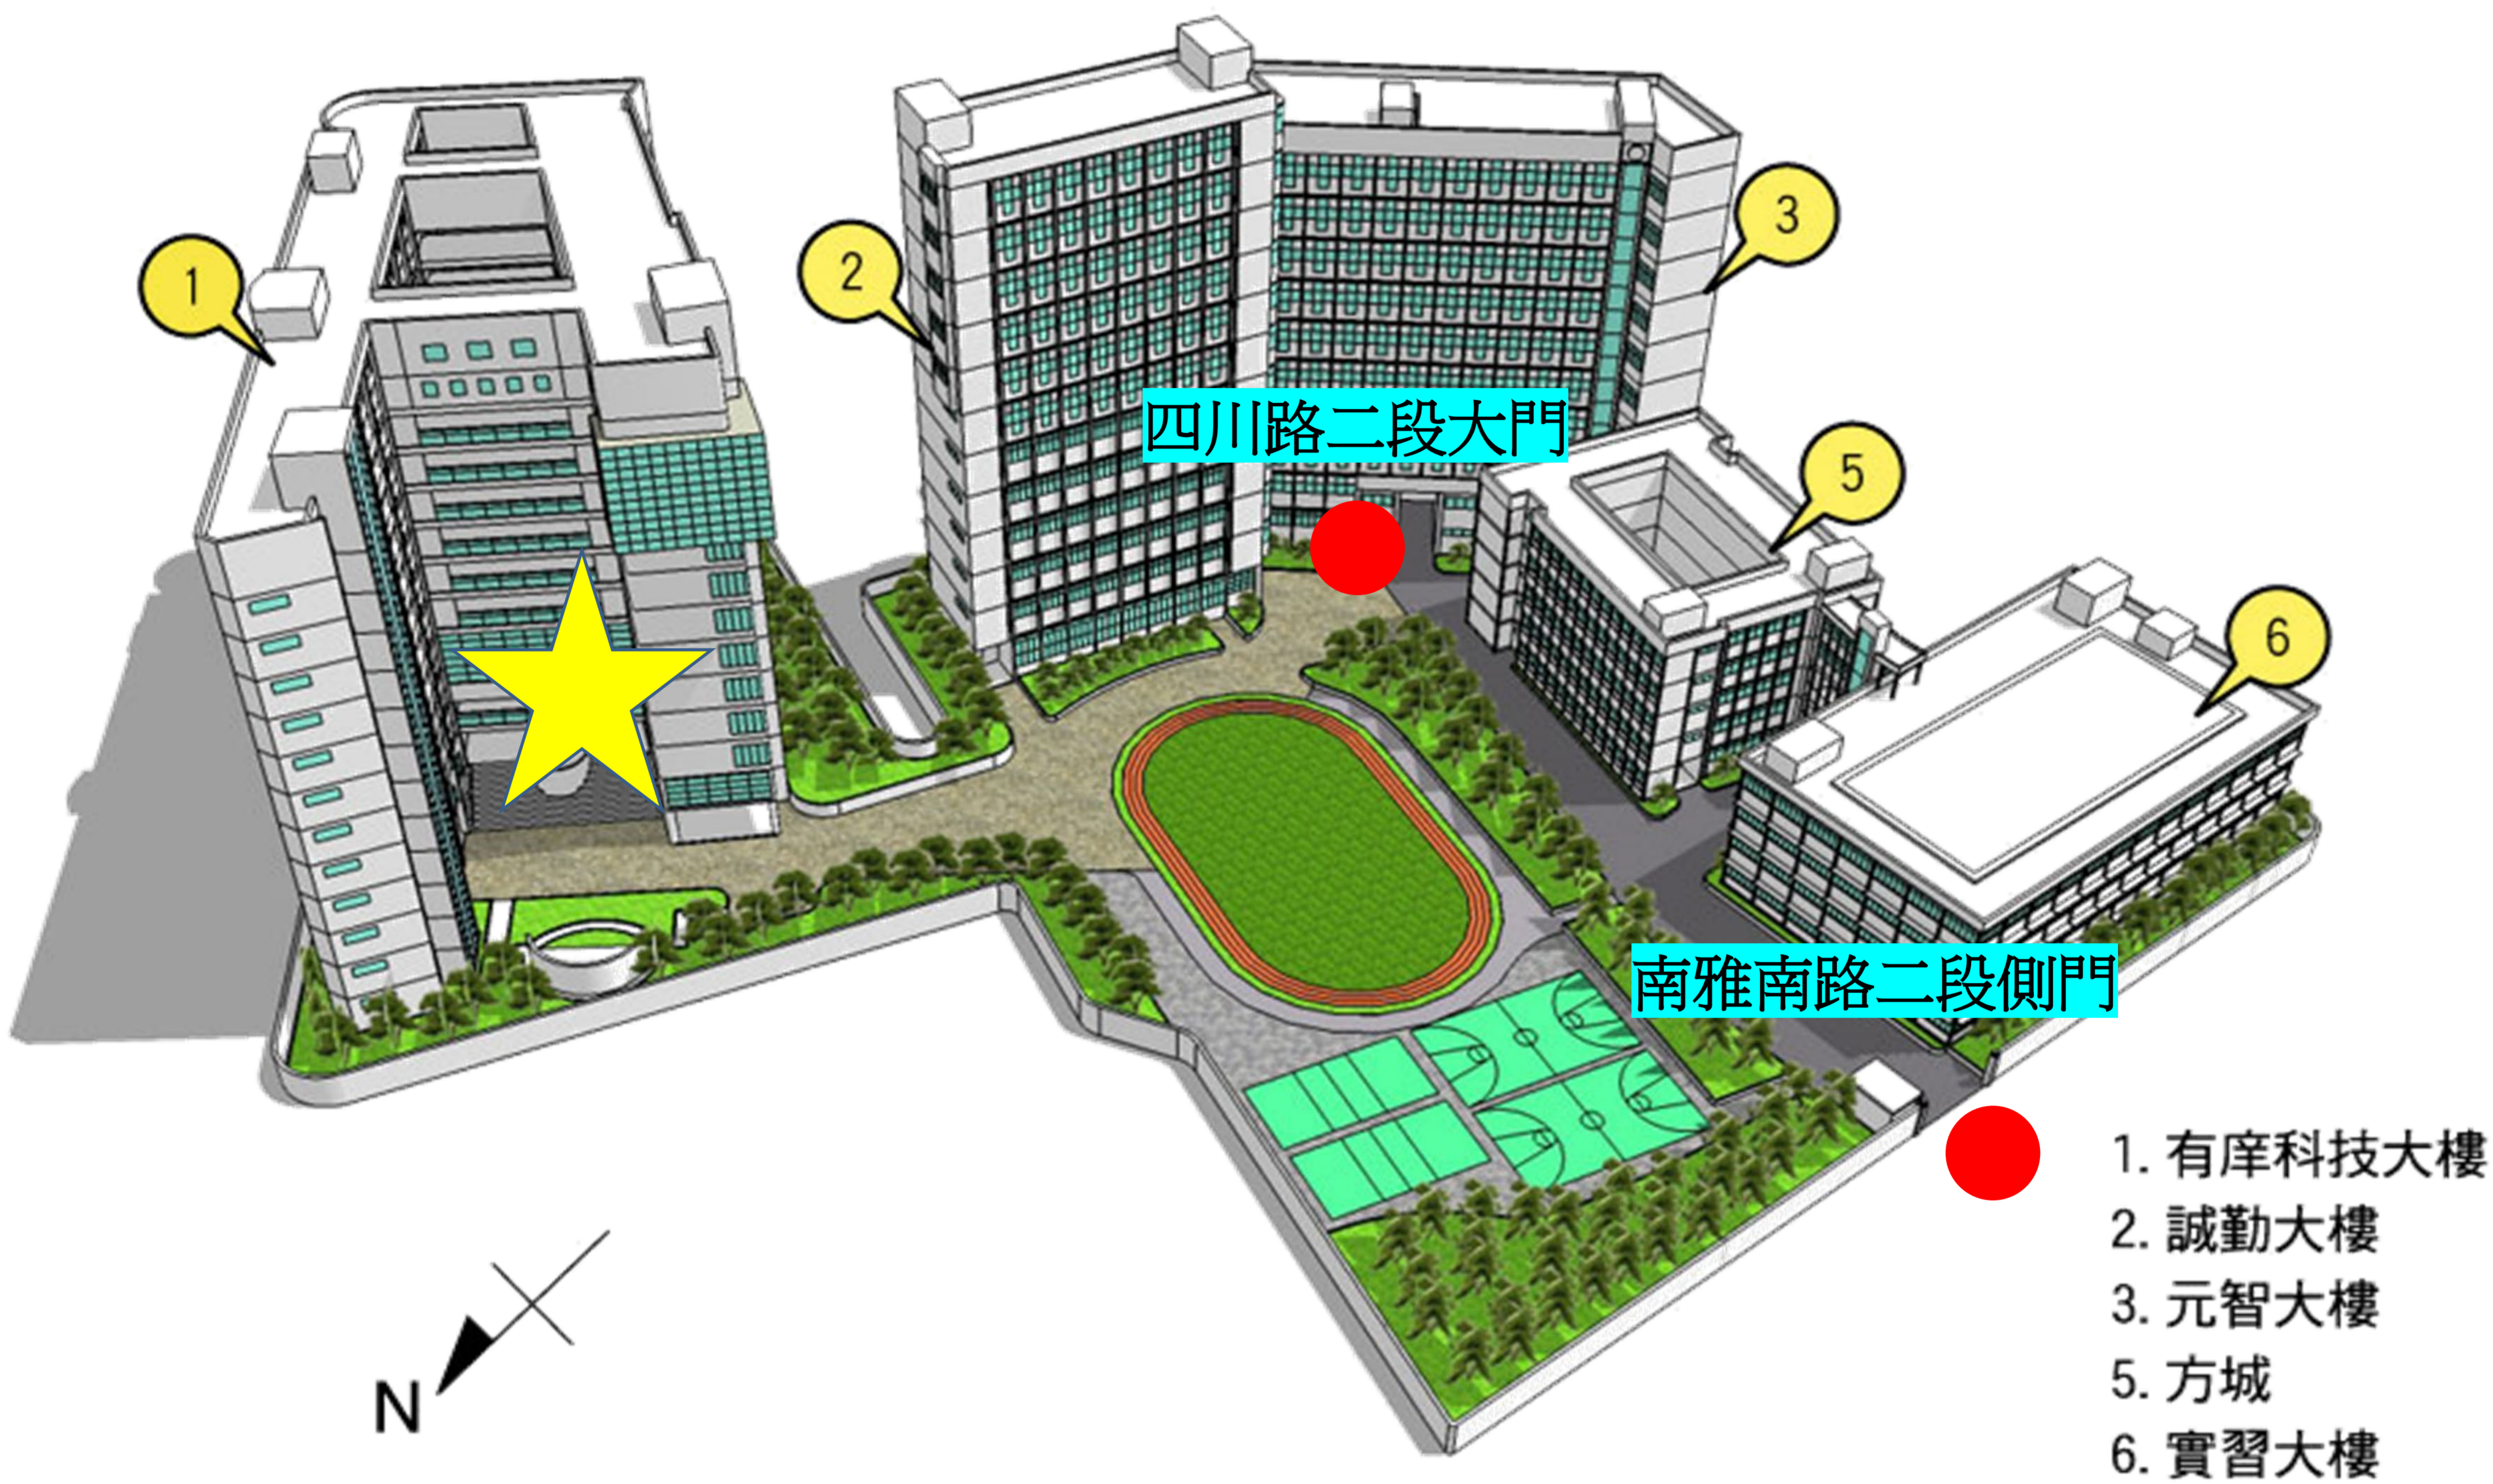

亞東科技大學

紅點為門口位置

請往有庠科技大樓六樓

10610展場移動(黃星)

參與Makapah原住民文化週開幕式

地下停車場地圖位置(圖一)

四川路二段地下停車場入口處(圖二)

南雅南路二段地下停車場入口處(圖三)